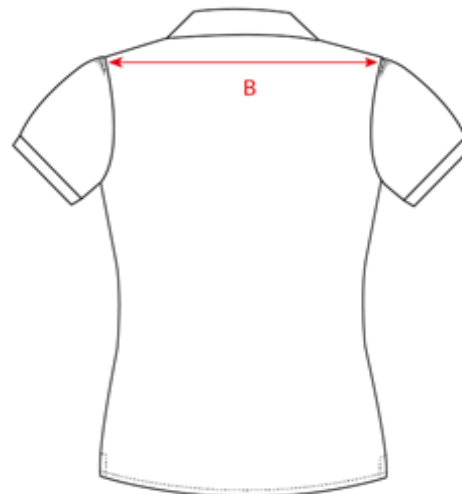

### Tabela de Medidas

Tamanho	XS	S	M	L	XL	2XL	3XL	4XL	5XL
Peito ½ Frente(A)	56	58	60,5	63	65,5	68	71	74	
Entre Ombros ( B)	43,5	45	46,5	48	49,5	51	52,5	54	

DATA	26/05/2022
MODELO	N003 / POLAR

### Tabela de Medidas

Tamanho	XS	S	M	L	XL	2XL	3XL	4XL	5XL
Peito ½ Frente(A)	53	55	57	59,5	62	65	68	71	
Entre Ombros ( B)	40,5	42	43,5	45	46,5	48	49,5	51	

DATA	26/05/2022
MODELO	P022 / POLO HOMEM MG CURTA

### Tabela de Medidas

Tamanho	XS	S	M	L	XL	2XL	3XL	4XL	5XL
Peito ½ Frente(A)	54,5	56,5	59	61,5	64,5	67,5	70,5	73,5	
Entre Ombros ( B)	41,5	43	44,5	46	47,5	49	50,5	52	

<b>DATA</b>	26/05/2022
<b>MODELO</b>	P023 / POLO HOMEM MG COMPRIDA

### Tabela de Medidas

Tamanho	XS	S	M	L	XL	2XL	3XL	4XL	5XL
Peito ½ Frente(A)	45	47	49	51,5	54	57	60	63	
Entre Ombros ( B )	37,5	39	40,5	42	43,5	45,5	47,5	49,5	

<b>DATA</b>	26/05/2022
<b>MODELO</b>	P005 / POLO SRA MG CURTA