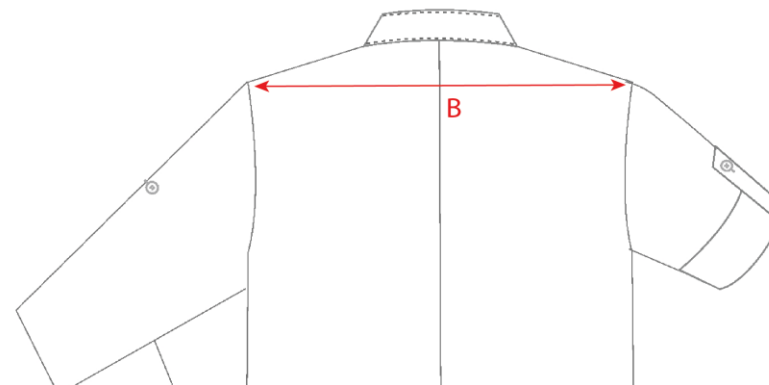

### Tabela de Medidas

Tamanho	XS	S	M	L	XL	2XL	3XL	4XL	
Peito 1/2(A)	51,50	53,50	55,50	58,00	60,50	63,00	65,50	68,00	
Entre Ombros (B)	38,60	40,30	42,00	43,50	45,00	46,50	48,50	50,50	

DATA	31/05/2022
MODELO	B001 / BATA HOMEM

### Tabela de Medidas

Tamanho	XS	S	M	L	XL	2XL	3XL	4XL	
Peito 1/2(A)	49,00	51,00	53,00	55,50	58,00	60,50	63,00	65,50	
Entre Ombros (B)	37,00	38,50	40,00	41,50	43,00	44,50	46,00	47,50	

DATA	31/05/2022
MODELO	B002 / BATA SENHORA

### Tabela de Medidas

Tamanho	38	40	42	44	46	48	50	52	54
Cinta 1/2(A)	39,00	41,00	43,00	45,00	47,00	49,00	51,00	53,00	55,00
Anca 1/2 (B)	52,00	54,00	56,00	58,00	60,00	62,00	64,00	66,00	68,00

DATA	31/05/2022
MODELO	C011 / CALÇA HOMEM

### Tabela de Medidas

Tamanho	34	36	38	40	42	44	46	48	
Cinta 1/2(A)	35,00	37,00	39,00	41,00	43,00	45,00	47,00	49,00	
Anca 1/2 (B)	46,00	48,00	50,00	52,00	54,00	56,00	58,00	60,00	

DATA	31/05/2022
MODELO	C010 / CALÇA SENHORA