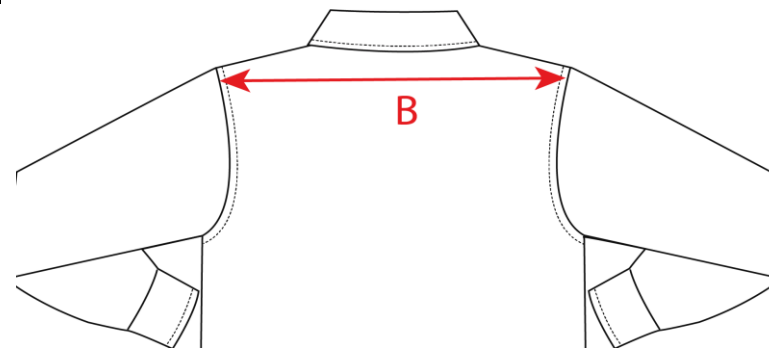

### Tabela de Medidas

Tamanho	38	40	42	44	46	48	50	52	54
Cinta 1/2(A)	39,00	41,00	43,00	45,00	47,00	49,00	51,00	53,00	55,00
Anca 1/2 (B)	52,00	54,00	56,00	58,00	60,00	62,00	64,00	66,00	68,00

DATA	31/05/2022
MODELO	C011 / CALÇA HOMEM

### Tabela de Medidas

Tamanho	34	36	38	40	42	44	46	48	
Cinta 1/2(A)	35,00	37,00	39,00	41,00	43,00	45,00	47,00	49,00	
Anca 1/2 (B)	46,00	48,00	50,00	52,00	54,00	56,00	58,00	60,00	

DATA	31/05/2022
MODELO	C010 / CALÇA SENHORA

### Tabela de Medidas

Tamanho	XS	S	M	L	XL	2XL	3XL	4XL	5XL
Peito ½ Frente(A)	51,00	53,00	55,00	57,00	59,50	62,00	64,50	67,00	
Entre Ombros (B)	41,00	43,00	45,00	47,00	49,00	51,00	53,00	55,00	

DATA	31/05/2022
MODELO	G039 / CAMISA HOMEM

### Tabela de Medidas

Tamanho	XS	S	M	L	XL	2XL	3XL	4XL	5XL
Peito ½ Frente(A)	46,00	48,00	50,00	52,00	54,00	56,00	59,00	62,00	
Entre Ombros (B)	37,00	38,50	40,00	41,50	43,00	44,50	46,50	48,50	

DATA	31/05/2022
MODELO	G041 / CAMISA SENHORA