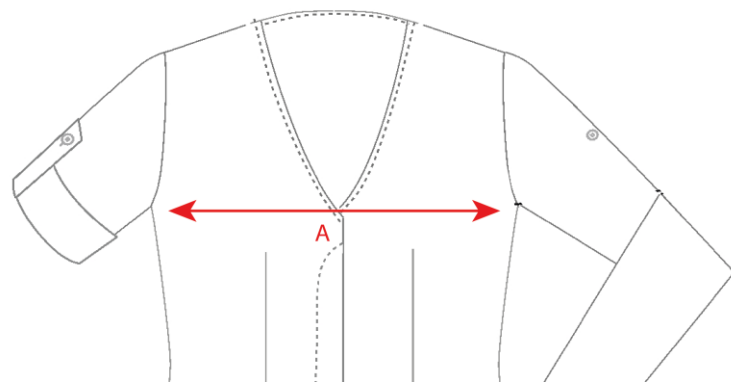

### Tabela de Medidas

Tamanho	XS	S	M	L	XL	2XL	3XL	4XL	
Peito 1/2(A)	51,50	53,50	55,50	58,00	60,50	63,00	65,50	68,00	
Entre Ombros (B)	38,60	40,30	42,00	43,50	45,00	46,50	48,50	50,50	

DATA	31/05/2022
MODELO	B001 / BATA HOMEM

### Tabela de Medidas

Tamanho	XS	S	M	L	XL	2XL	3XL	4XL	
Peito 1/2(A)	49,00	51,00	53,00	55,50	58,00	60,50	63,00	65,50	
Entre Ombros (B)	37,00	38,50	40,00	41,50	43,00	44,50	46,00	47,50	

DATA	31/05/2022
MODELO	B002 / BATA SENHORA

### Tabela de Medidas

Tamanho	38	40	42	44	46	48	50	52	54
Cinta 1/2(A)	39,00	41,00	43,00	45,00	47,00	49,00	51,00	53,00	55,00
Anca 1/2 (B)	52,00	54,00	56,00	58,00	60,00	62,00	64,00	66,00	68,00

DATA	31/05/2022
MODELO	C011 / CALÇA HOMEM

### Tabela de Medidas

Tamanho	34	36	38	40	42	44	46	48	
Cinta 1/2(A)	35,00	37,00	39,00	41,00	43,00	45,00	47,00	49,00	
Anca 1/2 (B)	46,00	48,00	50,00	52,00	54,00	56,00	58,00	60,00	

DATA	31/05/2022
MODELO	C010 / CALÇA SENHORA