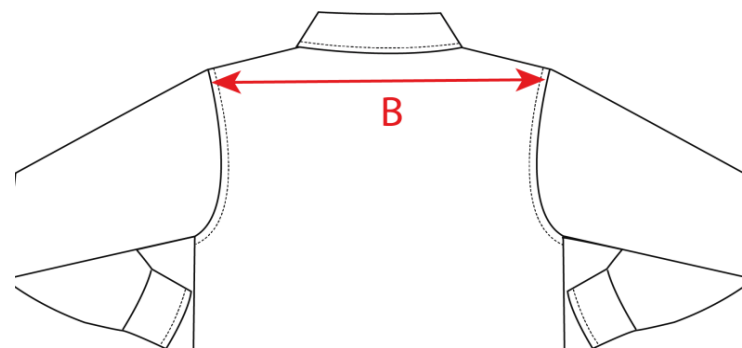

### Tabela de Medidas

Tamanho	34	36	38	40	42	44	46	48	
Cinta 1/2(A)	35,00	37,00	39,00	41,00	43,00	45,00	47,00	49,00	
Anca 1/2 (B)	46,00	48,00	50,00	52,00	54,00	56,00	58,00	60,00	

DATA	31/05/2022
MODELO	C010 / CALÇA SENHORA

### Tabela de Medidas

Tamanho	XS	S	M	L	XL	2XL	3XL	4XL	5XL
Peito ½ Frente(A)	51,00	53,00	55,00	57,00	59,50	62,00	64,50	67,00	
Entre Ombros (B)	41,00	43,00	45,00	47,00	49,00	51,00	53,00	55,00	

DATA	31/05/2022
MODELO	G039 / CAMISA HOMEM

### Tabela de Medidas

Tamanho	XS	S	M	L	XL	2XL	3XL	4XL	5XL
Peito ½ Frente(A)	46,00	48,00	50,00	52,00	54,00	56,00	59,00	62,00	
Entre Ombros (B)	37,00	38,50	40,00	41,50	43,00	44,50	46,50	48,50	

DATA	31/05/2022
MODELO	G041 / CAMISA SENHORA

### Tabela de Medidas

Tamanho	XS	S	M	L	XL	2XL	3XL	4XL	5XL
Peito ½ Frente(A)	56	58	60,5	63	65,5	68	71	74	
Entre Ombros ( B)	43,5	45	46,5	48	49,5	51	52,5	54	

DATA	26/05/2022
MODELO	N003 / POLAR