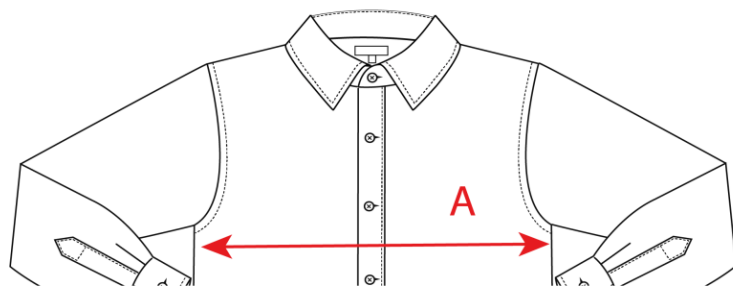

### Tabela de Medidas

Tamanho	38	40	42	44	46	48	50	52	54
Cinta 1/2(A)	39,00	41,00	43,00	45,00	47,00	49,00	51,00	53,00	55,00
Anca 1/2 (B)	52,00	54,00	56,00	58,00	60,00	62,00	64,00	66,00	68,00

DATA	31/05/2022
MODELO	C011 / CALÇA HOMEM

### Tabela de Medidas

Tamanho	34	36	38	40	42	44	46	48	
Cinta 1/2(A)	35,00	37,00	39,00	41,00	43,00	45,00	47,00	49,00	
Anca 1/2 (B)	46,00	48,00	50,00	52,00	54,00	56,00	58,00	60,00	

DATA	31/05/2022
MODELO	C010 / CALÇA SENHORA

### Tabela de Medidas

Tamanho	XS	S	M	L	XL	2XL	3XL	4XL	5XL
Peito ½ Frente(A)	51,00	53,00	55,00	57,00	59,50	62,00	64,50	67,00	
Entre Ombros (B)	41,00	43,00	45,00	47,00	49,00	51,00	53,00	55,00	

DATA	31/05/2022
MODELO	G039 / CAMISA HOMEM