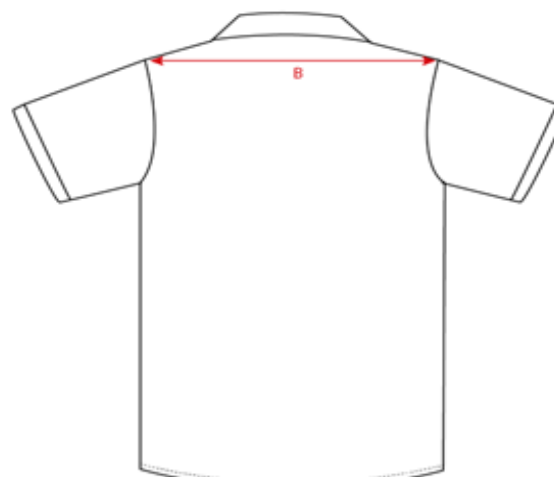

### Tabela de Medidas

Tamanho	XS	S	M	L	XL	2XL	3XL	4XL	5XL
Peito ½ Frente(A)	46,00	48,00	50,00	52,00	54,00	56,00	59,00	62,00	
Entre Ombros (B)	37,00	38,50	40,00	41,50	43,00	44,50	46,50	48,50	

DATA	31/05/2022
MODELO	G041 / CAMISA SENHORA

### Tabela de Medidas

Tamanho	XS	S	M	L	XL	2XL	3XL	4XL	5XL
Peito ½ Frente(A)	56	58	60,5	63	65,5	68	71	74	
Entre Ombros ( B)	43,5	45	46,5	48	49,5	51	52,5	54	

DATA	26/05/2022
MODELO	N003 / POLAR

### Tabela de Medidas

Tamanho	XS	S	M	L	XL	2XL	3XL	4XL	5XL
Peito ½ Frente(A)	53	55	57	59,5	62	65	68	71	
Entre Ombros ( B)	40,5	42	43,5	45	46,5	48	49,5	51	

DATA	26/05/2022
MODELO	P022 / POLO HOMEM MG CURTA

### Tabela de Medidas

Tamanho	XS	S	M	L	XL	2XL	3XL	4XL	5XL
Peito ½ Frente(A)	54,5	56,5	59	61,5	64,5	67,5	70,5	73,5	
Entre Ombros ( B)	41,5	43	44,5	46	47,5	49	50,5	52	

<b>DATA</b>	26/05/2022
<b>MODELO</b>	P023 / POLO HOMEM MG COMPRIDA