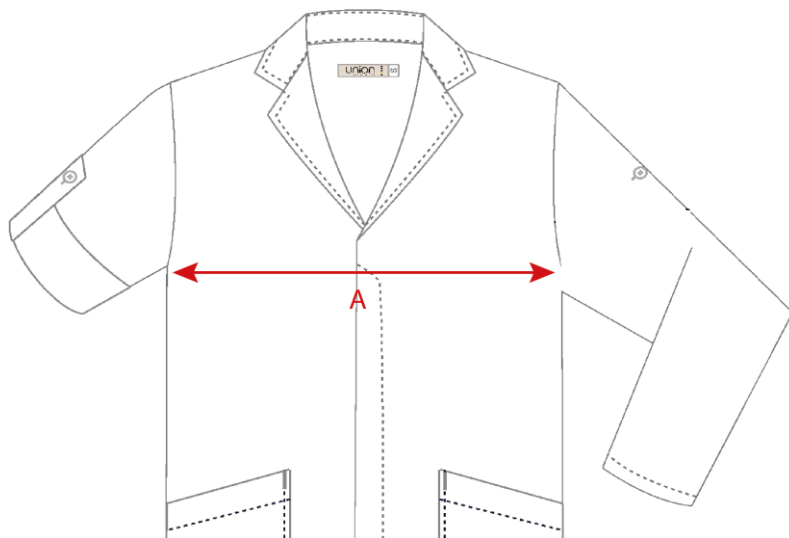

### Tabela de Medidas

Tamanho	XS	S	M	L	XL	2XL	3XL	4XL	
Peito 1/2(A)	51,50	53,50	55,50	58,00	60,50	63,00	65,50	68,00	
Entre Ombros (B)	38,60	40,30	42,00	43,50	45,00	46,50	48,50	50,50	

DATA	31/05/2022
MODELO	B001 / BATA HOMEM

### Tabela de Medidas

Tamanho	XS	S	M	L	XL	2XL	3XL	4XL	
Peito 1/2(A)	49,00	51,00	53,00	55,50	58,00	60,50	63,00	65,50	
Entre Ombros (B)	37,00	38,50	40,00	41,50	43,00	44,50	46,00	47,50	

DATA	31/05/2022
MODELO	B002 / BATA SENHORA

### Tabela de Medidas

Tamanho	38	40	42	44	46	48	50	52	54
Cinta 1/2(A)	39,00	41,00	43,00	45,00	47,00	49,00	51,00	53,00	55,00
Anca 1/2 (B)	52,00	54,00	56,00	58,00	60,00	62,00	64,00	66,00	68,00

DATA	31/05/2022
MODELO	C011 / CALÇA HOMEM