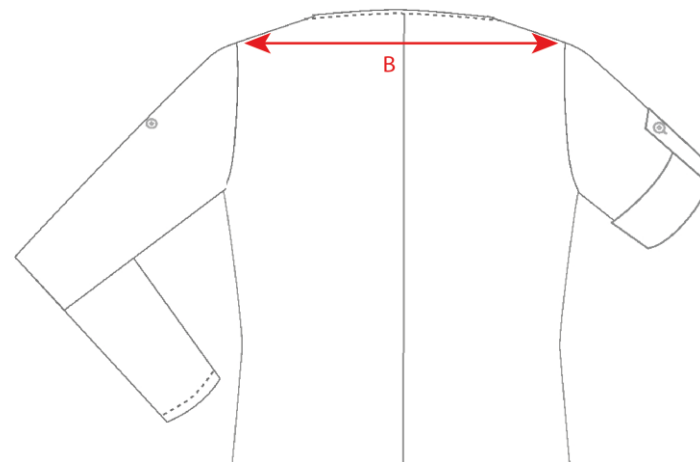

### Tabela de Medidas

Tamanho	XS	S	M	L	XL	2XL	3XL	4XL	
Peito 1/2(A)	51,50	53,50	55,50	58,00	60,50	63,00	65,50	68,00	
Entre Ombros (B)	38,60	40,30	42,00	43,50	45,00	46,50	48,50	50,50	

DATA	31/05/2022
MODELO	B001 / BATA HOMEM

### Tabela de Medidas

Tamanho	XS	S	M	L	XL	2XL	3XL	4XL	
Peito 1/2(A)	49,00	51,00	53,00	55,50	58,00	60,50	63,00	65,50	
Entre Ombros (B)	37,00	38,50	40,00	41,50	43,00	44,50	46,00	47,50	

DATA	31/05/2022
MODELO	B002 / BATA SENHORA

### Tabela de Medidas

Tamanho	38	40	42	44	46	48	50	52	54
Cinta 1/2(A)	39,00	41,00	43,00	45,00	47,00	49,00	51,00	53,00	55,00
Anca 1/2 (B)	52,00	54,00	56,00	58,00	60,00	62,00	64,00	66,00	68,00

DATA	31/05/2022
MODELO	C011 / CALÇA HOMEM

### Tabela de Medidas

Tamanho	34	36	38	40	42	44	46	48	
Cinta 1/2(A)	35,00	37,00	39,00	41,00	43,00	45,00	47,00	49,00	
Anca 1/2 (B)	46,00	48,00	50,00	52,00	54,00	56,00	58,00	60,00	

DATA	31/05/2022
MODELO	C010 / CALÇA SENHORA