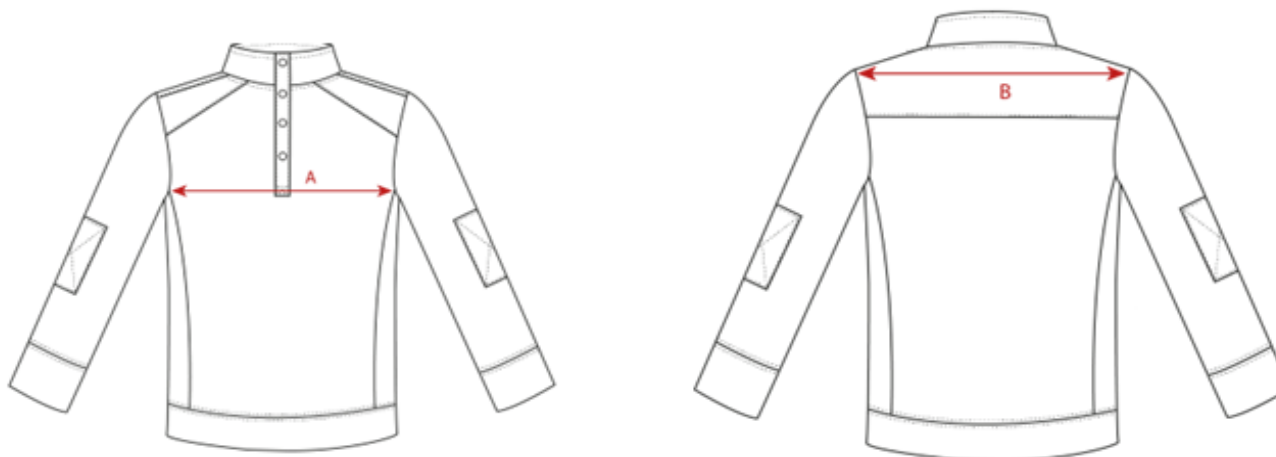

### Tabela de Medidas

Tamanho	XS	S	M	L	XL	2XL	3XL	4XL	5XL
Peito ½ Frente(A)	46,00	48,00	50,00	52,00	54,00	56,00	59,00	62,00	
Entre Ombros (B)	37,00	38,50	40,00	41,50	43,00	44,50	46,50	48,50	

DATA	31/05/2022
MODELO	G041 / CAMISA SENHORA

### Tabela de Medidas

Tamanho	XS	S	M	L	XL	2XL	3XL	4XL	5XL
Peito ½ Frente(A)	56	58	60,5	63	65,5	68	71	74	
Entre Ombros ( B)	43,5	45	46,5	48	49,5	51	52,5	54	

DATA	26/05/2022
MODELO	N003 / POLAR