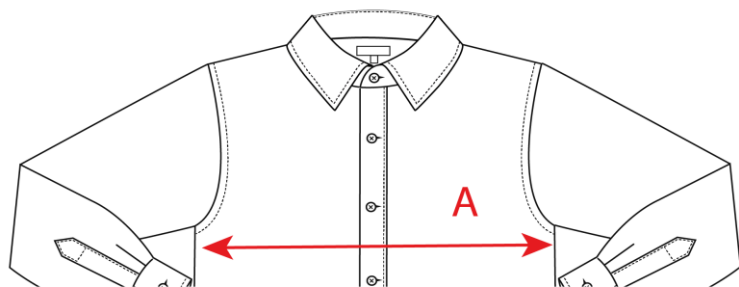

### Tabela de Medidas

Tamanho	XS	S	M	L	XL	2XL	3XL	4XL	5XL
Peito ½ Frente(A)	51,00	53,00	55,00	57,00	59,50	62,00	64,50	67,00	
Entre Ombros (B)	41,00	43,00	45,00	47,00	49,00	51,00	53,00	55,00	

DATA	31/05/2022
MODELO	G039 / CAMISA HOMEM

### Tabela de Medidas

Tamanho	XS	S	M	L	XL	2XL	3XL	4XL	5XL
Peito ½ Frente(A)	46,00	48,00	50,00	52,00	54,00	56,00	59,00	62,00	
Entre Ombros (B)	37,00	38,50	40,00	41,50	43,00	44,50	46,50	48,50	

DATA	31/05/2022
MODELO	G041 / CAMISA SENHORA