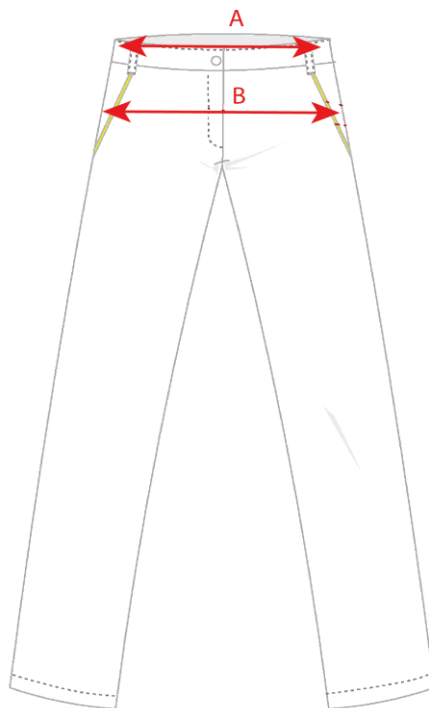

### Tabela de Medidas

Tamanho	XS	S	M	L	XL	2XL	3XL	4XL	
Peito 1/2(A)	49,00	51,00	53,00	55,50	58,00	60,50	63,00	65,50	
Entre Ombros (B)	37,00	38,50	40,00	41,50	43,00	44,50	46,00	47,50	

DATA	31/05/2022
MODELO	B002 / BATA SENHORA

### Tabela de Medidas

Tamanho	38	40	42	44	46	48	50	52	54
Cinta 1/2(A)	39,00	41,00	43,00	45,00	47,00	49,00	51,00	53,00	55,00
Anca 1/2 (B)	52,00	54,00	56,00	58,00	60,00	62,00	64,00	66,00	68,00

DATA	31/05/2022
MODELO	C011 / CALÇA HOMEM

### Tabela de Medidas

Tamanho	34	36	38	40	42	44	46	48	
Cinta 1/2(A)	35,00	37,00	39,00	41,00	43,00	45,00	47,00	49,00	
Anca 1/2 (B)	46,00	48,00	50,00	52,00	54,00	56,00	58,00	60,00	

DATA	31/05/2022
MODELO	C010 / CALÇA SENHORA

### Tabela de Medidas

Tamanho	XS	S	M	L	XL	2XL	3XL	4XL	5XL
Peito ½ Frente(A)	51,00	53,00	55,00	57,00	59,50	62,00	64,50	67,00	
Entre Ombros (B)	41,00	43,00	45,00	47,00	49,00	51,00	53,00	55,00	

DATA	31/05/2022
MODELO	G039 / CAMISA HOMEM