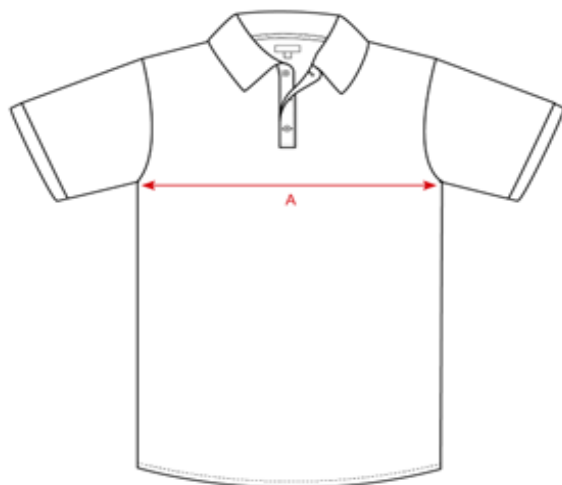

### Tabela de Medidas

Tamanho	XS	S	M	L	XL	2XL	3XL	4XL	5XL
Peito ½ Frente(A)	46,00	48,00	50,00	52,00	54,00	56,00	59,00	62,00	
Entre Ombros (B)	37,00	38,50	40,00	41,50	43,00	44,50	46,50	48,50	

DATA	31/05/2022
MODELO	G041 / CAMISA SENHORA

### Tabela de Medidas

Tamanho	XS	S	M	L	XL	2XL	3XL	4XL	5XL
Peito ½ Frente(A)	56	58	60,5	63	65,5	68	71	74	
Entre Ombros ( B)	43,5	45	46,5	48	49,5	51	52,5	54	

DATA	26/05/2022
MODELO	N003 / POLAR

### Tabela de Medidas

Tamanho	XS	S	M	L	XL	2XL	3XL	4XL	5XL
Peito ½ Frente(A)	53	55	57	59,5	62	65	68	71	
Entre Ombros ( B)	40,5	42	43,5	45	46,5	48	49,5	51	

DATA	26/05/2022
MODELO	P022 / POLO HOMEM MG CURTA

### Tabela de Medidas

Tamanho	XS	S	M	L	XL	2XL	3XL	4XL	5XL
Peito ½ Frente(A)	54,5	56,5	59	61,5	64,5	67,5	70,5	73,5	
Entre Ombros ( B)	41,5	43	44,5	46	47,5	49	50,5	52	

<b>DATA</b>	26/05/2022
<b>MODELO</b>	P023 / POLO HOMEM MG COMPRIDA