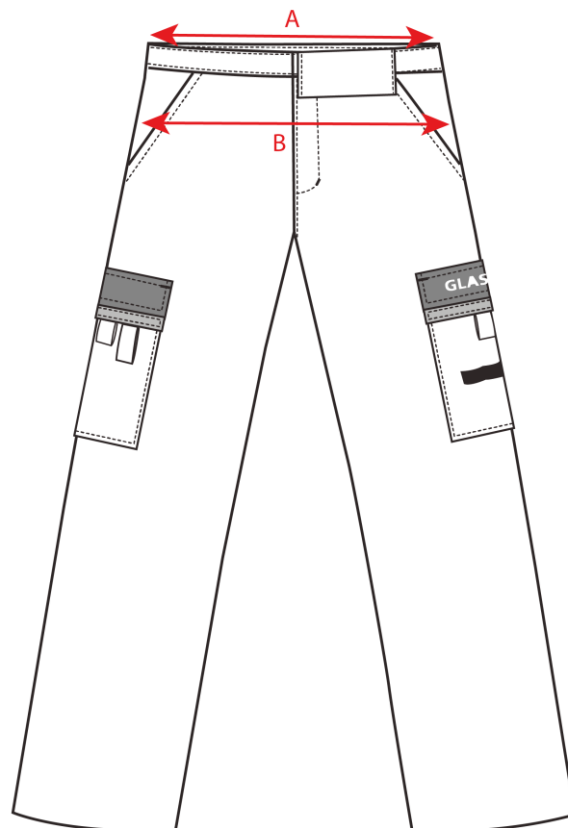

### Tabela de Medidas

Tamanho	XS	S	M	L	XL	2XL	3XL	4XL	
Peito 1/2(A)	51,50	53,50	55,50	58,00	60,50	63,00	65,50	68,00	
Entre Ombros (B)	38,60	40,30	42,00	43,50	45,00	46,50	48,50	50,50	

DATA	31/05/2022
MODELO	B001 / BATA HOMEM

### Tabela de Medidas

Tamanho	XS	S	M	L	XL	2XL	3XL	4XL	
Peito 1/2(A)	49,00	51,00	53,00	55,50	58,00	60,50	63,00	65,50	
Entre Ombros (B)	37,00	38,50	40,00	41,50	43,00	44,50	46,00	47,50	

DATA	31/05/2022
MODELO	B002 / BATA SENHORA

### Tabela de Medidas

Tamanho	38	40	42	44	46	48	50	52	54
Cinta 1/2(A)	39,00	41,00	43,00	45,00	47,00	49,00	51,00	53,00	55,00
Anca 1/2 (B)	52,00	54,00	56,00	58,00	60,00	62,00	64,00	66,00	68,00

DATA	31/05/2022
MODELO	C011 / CALÇA HOMEM

### Tabela de Medidas

Tamanho	34	36	38	40	42	44	46	48	
Cinta 1/2(A)	35,00	37,00	39,00	41,00	43,00	45,00	47,00	49,00	
Anca 1/2 (B)	46,00	48,00	50,00	52,00	54,00	56,00	58,00	60,00	

DATA	31/05/2022
MODELO	C010 / CALÇA SENHORA